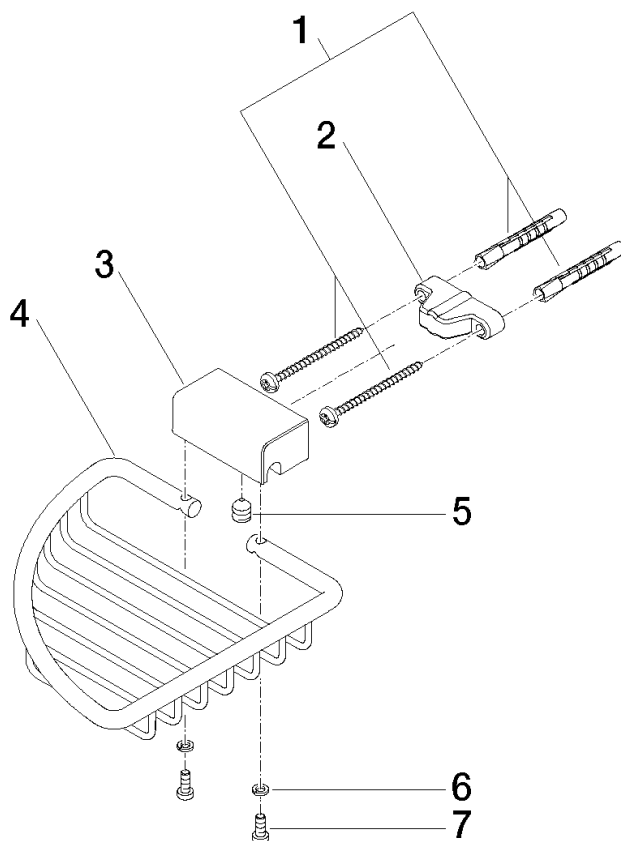

83 281 530

- largeur 150 mm
- hauteur 40 mm
- saillie 165 mm

S'adapte aux gammes suivantes : IMO,  
LULU, MADISON, MEM, TARA, CL.1, LISSÉ,  
VAIA, META, CYO

	Chrome	83 281 530-00
	Platine brossé	83 281 530-06
	Platine	83 281 530-08
	Laiton (Or 23cts)	83 281 530-09
	Dark Chrome	83 281 530-19
	Or clair	83 281 530-26
	Or clair brossé	83 281 530-27
	Laiton brossé (Or 23cts)	83 281 530-28
	Noir mat	83 281 530-33
	Bronze brossé	83 281 530-42
	Champagne brossé (Or 22cts)	83 281 530-46
	Champagne (Or 22cts)	83 281 530-47
	Chrome brossé	83 281 530-93
	Dark Platinum brossé	83 281 530-99

83 281 530

mm [inches]

83 281 530

Les pièces pour les autres finitions peuvent être trouvées ici : Platine brossé

### Liste des pièces de rechange

N°	Article Numéro	Désignation	Fréquence de montage	Délai de livraison
1	05 30 31 025 00 90	set de fixation	1	2
2	09 17 20 030 90	patte de fixation	1	2
3	08 17 30 501-00	patte de fixation	1	10
4	08 18 90 905-00	corbeille	1	60
5	09 31 11 002 90	tige	1	2
6	90 30 11 029 00 90	rondelle	2	2
7	09 30 30 054 90	vis	2	2