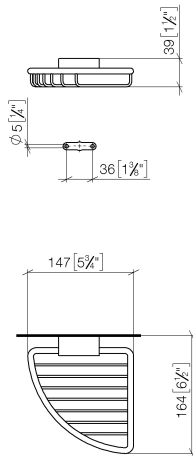

83 281 530

- largeur 150 mm
- hauteur 40 mm
- saillie 165 mm

S'adapte aux gammes suivantes : IMO,  
LULU, MADISON, MEM, TARA, CL.1, LISSÉ,  
VAIA, META, CYO

	Chrome	83 281 530-00
	Platine brossé	83 281 530-06
	Platine	83 281 530-08
	Laiton (Or 23cts)	83 281 530-09
	Dark Chrome	83 281 530-19
	Or clair	83 281 530-26
	Or clair brossé	83 281 530-27
	Laiton brossé (Or 23cts)	83 281 530-28
	Noir mat	83 281 530-33
	Bronze brossé	83 281 530-42
	Champagne brossé (Or 22cts)	83 281 530-46
	Champagne (Or 22cts)	83 281 530-47
	Chrome brossé	83 281 530-93
	Dark Platinum brossé	83 281 530-99

83 281 530

mm [inches]

83 281 530

Les pièces pour les autres finitions peuvent être trouvées ici : Platine brossé

### Liste des pièces de rechange

N°	Article Numéro	Désignation	Fréquence de montage	Délai de livraison
1	05 30 31 025 00 90	set de fixation	1	2
2	09 17 20 030 90	patte de fixation	1	2
3	08 17 30 501-00	patte de fixation	1	10
4	08 18 90 905-00	corbeille	1	60
5	09 31 11 002 90	tige	1	2
6	90 30 11 029 00 90	rondelle	2	2
7	09 30 30 054 90	vis	2	2